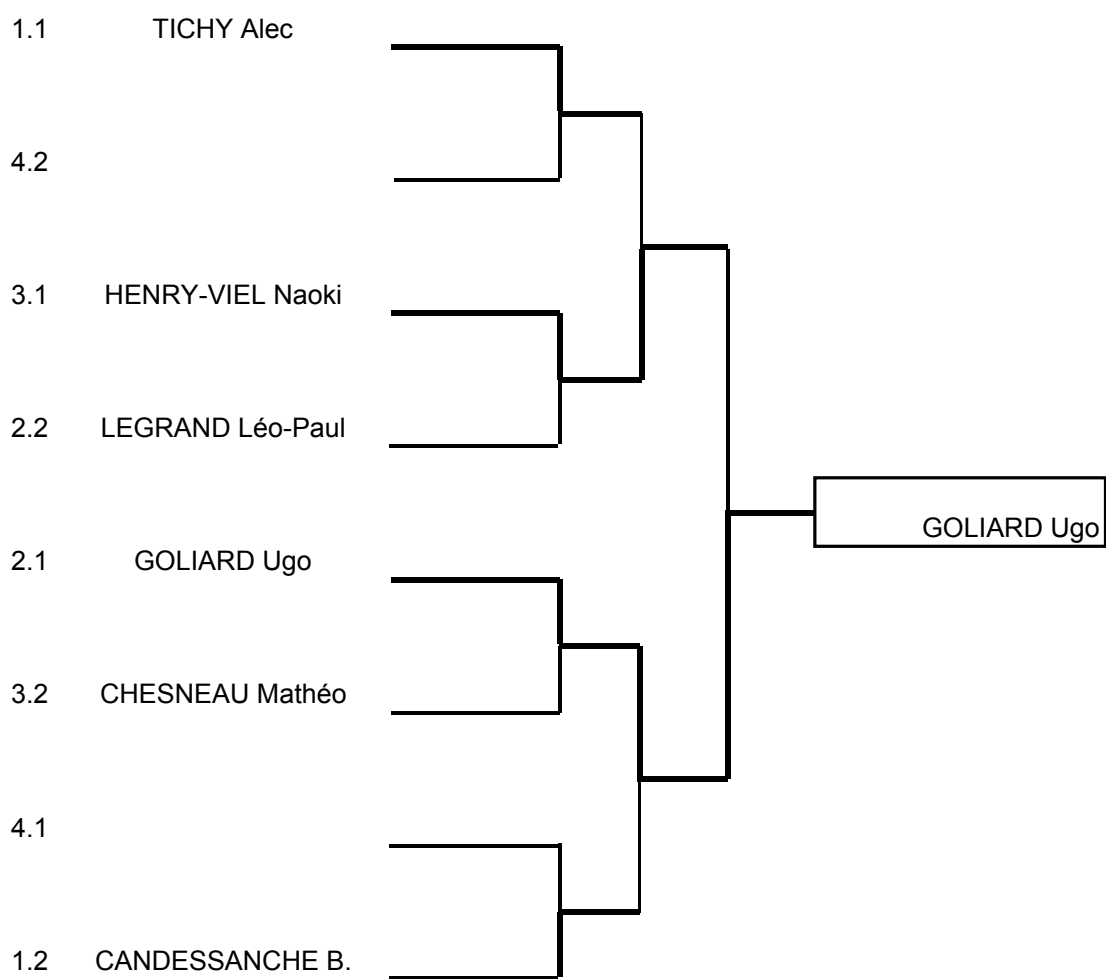

Interrégions Sud-Est

TABLEAU DE 8 COMBATTANTS

1	GOLIARD Ugo	Le Puy
2	HENRY-VIEL Naoki	Annecy
3	TICHY Alec	Clermont
3	CANDESSANCHE Baptiste Saint Etienne	
FS