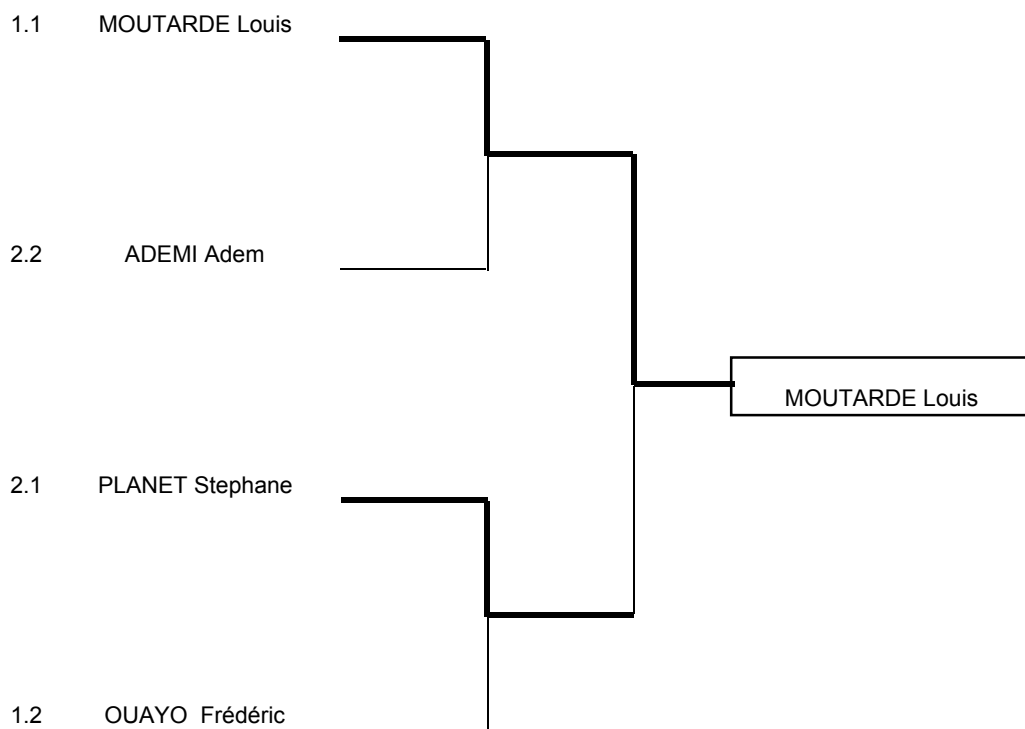

1	SAYAD Gilliam	Saint Etienne	
2	CHESNEAU Gabriel	Chambéry	
3	QUAGLIA Victor	Chambéry	
3	DUBRET Luca	Annemasse	
FS	FRACHON Hippolyte	Saint Etienne	

TABLEAU DE 4 COMBATTANTS

1	TUR Domitille	Chambéry	
2	VAIRELLE Julie	Valence	
3			
3			
FS			

Interrégions Sud-Est

TABLEAU DE 4 COMBATTANTS

1	MOUTARDE Louis	Annecy		
2	PLANET Stephane	Valence		
3	OUAYO Frédéric	Lyon		
3	ADEMI Adem	Lyon		
FS	LARATTE Louis	Clermont		

Interrégions Sud-Est

TABLEAU DE 8 COMBATTANTS