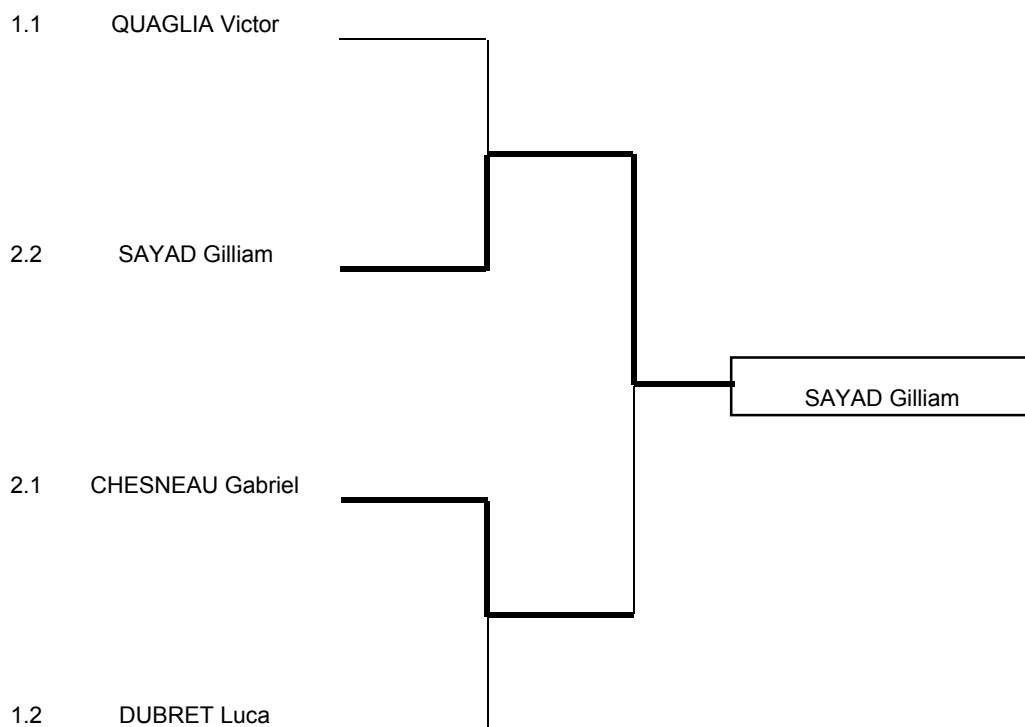

Interrégions Sud-Est

TABLEAU DE 8 COMBATTANTS

1	GOLIARD Ugo	Le Puy
2	HENRY-VIEL Naoki	Annecy
3	TICHY Alec	Clermont
3	CANDESSANCHE Baptiste Saint Etienne	
FS		

Interrégions Sud-Est

TABLEAU DE 4 COMBATTANTS

1	SAYAD Gilliam	Saint Etienne	
2	CHESNEAU Gabriel	Chambéry	
3	QUAGLIA Victor	Chambéry	
3	DUBRET Luca	Annemasse	
FS	FRACHON Hippolyte	Saint Etienne	

TABLEAU DE 4 COMBATTANTS

1	TUR Domitille	Chambéry	
2	VAIRELLE Julie	Valence	
3			
3			
FS			