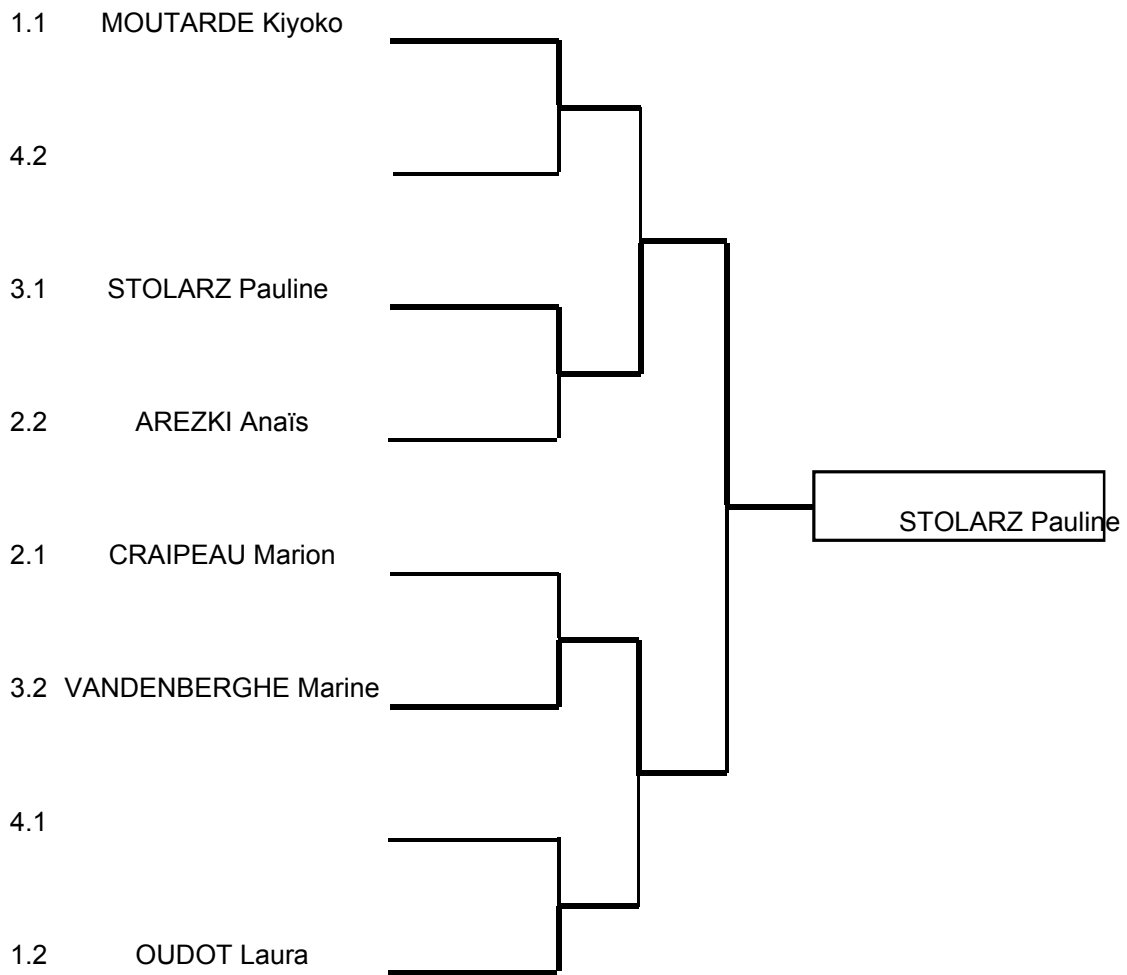

Interrégions Sud-Est

TABLEAU DE 4 COMBATTANTS

1	MOUTARDE Louis	Annecy		
2	PLANET Stephane	Valence		
3	OUAYO Frédéric	Lyon		
3	ADEMI Adem	Lyon		
FS	LARATTE Louis	Clermont		

Interrégions Sud-Est

TABLEAU DE 8 COMBATTANTS