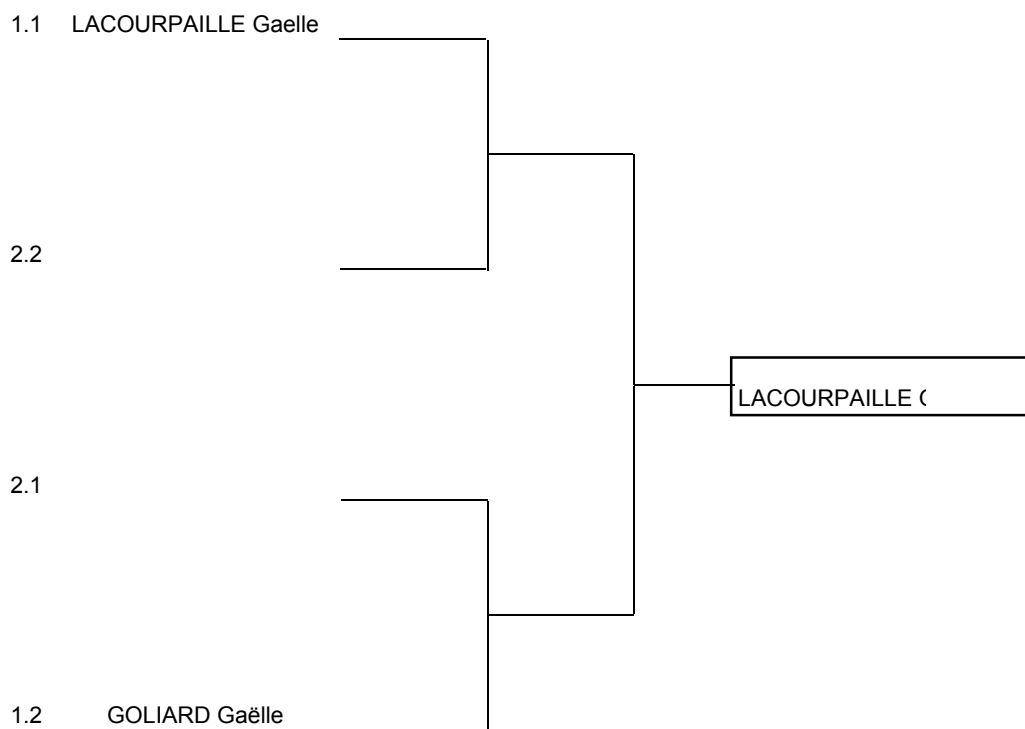

Interrégions Sud-Est

TABLEAU DE 16 COMBATTANTS

1	GUERA Steven	St Etienne	
2	PIALAT Arnaud	Le Puy	
3	FILLION Christophe	Lyon	
3	BABOIN Florian	Valence	
FS	ROGEAT Yannick	Chartreuse	

Interrégions Sud-Est

TABLEAU DE 4 COMBATTANTS

1	LACOURPAILLE Gaelle	Annecy
2	GOLIARD Gaëlle	Le Puy
3	HERNANDO Marylou	Valence
3	ROGEAT Corinne	Chartreuse
FS	GESLIN Catherine	Annemasse

Interrégions Sud-Est

TABLEAU DE 12 COMBATTANTS

1	lyon 1	Egalement qualifiées pour le championnat de France :
2	valence 1	Nice 1
3	saint étienne	Chartreuse
3	clermont	Annemasse
FS		