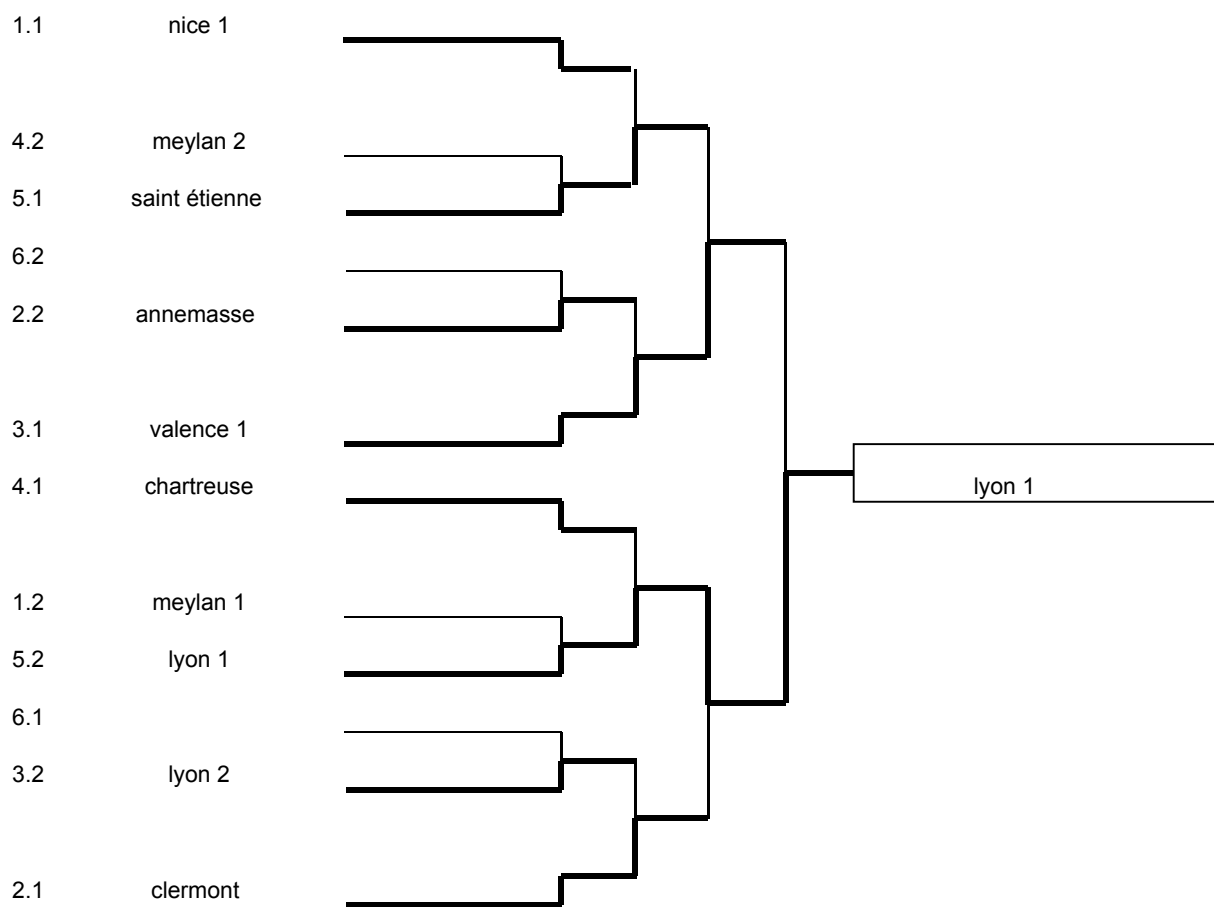

Interrégions Sud-Est

TABLEAU DE 16 COMBATTANTS

1	GUERA Steven	St Etienne	
2	PIALAT Arnaud	Le Puy	
3	FILLION Christophe	Lyon	
3	BABOIN Florian	Valence	
FS	ROGEAT Yannick	Chartreuse	

Interrégions Sud-Est

TABLEAU DE 4 COMBATTANTS

1	LACOURPAILLE Gaelle	Annecy
2	GOLIARD Gaëlle	Le Puy
3	HERNANDO Marylou	Valence
3	ROGEAT Corinne	Chartreuse
FS	GESLIN Catherine	Annemasse

Interrégions Sud-Est

TABLEAU DE 12 COMBATTANTS

1	lyon 1	Egalement qualifiées pour le championnat de France :
2	valence 1	Nice 1
3	saint étienne	Chartreuse
3	clermont	Annemasse
FS		