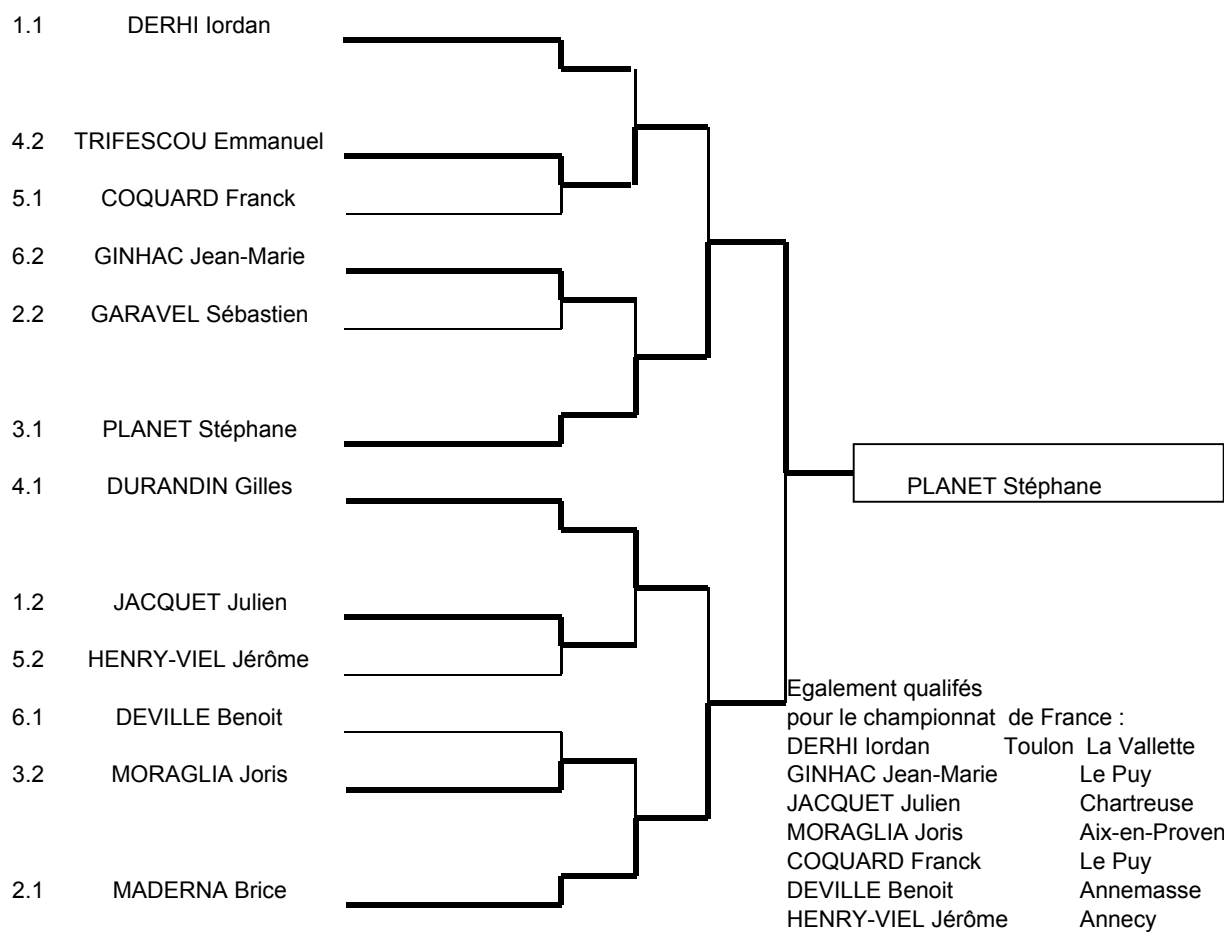

Interrégions Sud-Est

TABLEAU DE 4 COMBATTANTS

1	MOUTARDE Louis	Annecy		
2	PLANET Stephane	Valence		
3	OUAYO Frédéric	Lyon		
3	ADEMI Adem	Lyon		
FS	LARATTE Louis	Clermont		

Interrégions Sud-Est

TABLEAU DE 8 COMBATTANTS

1	STOLARZ Pauline	Saint Etienne	
2	VANDENBERGHE Marine	Valence	
3	OUDOT Laura	Nice	
3	MOUTARDE Kiyoko	Annecy	
FS	CRAIPEAU Marion	Lyon	

Interrégions Sud-Est

TABLEAU DE 12 COMBATTANTS

1	PLANET Stéphane	Valence	
2	MADERNA Brice	Lyon	
3	DURANDIN Gilles	Annecy	
3	TRIFESCOU Emmanuel	Nice	
FS	GARAVEL Sébastien	Chambéry	(non qualifié)