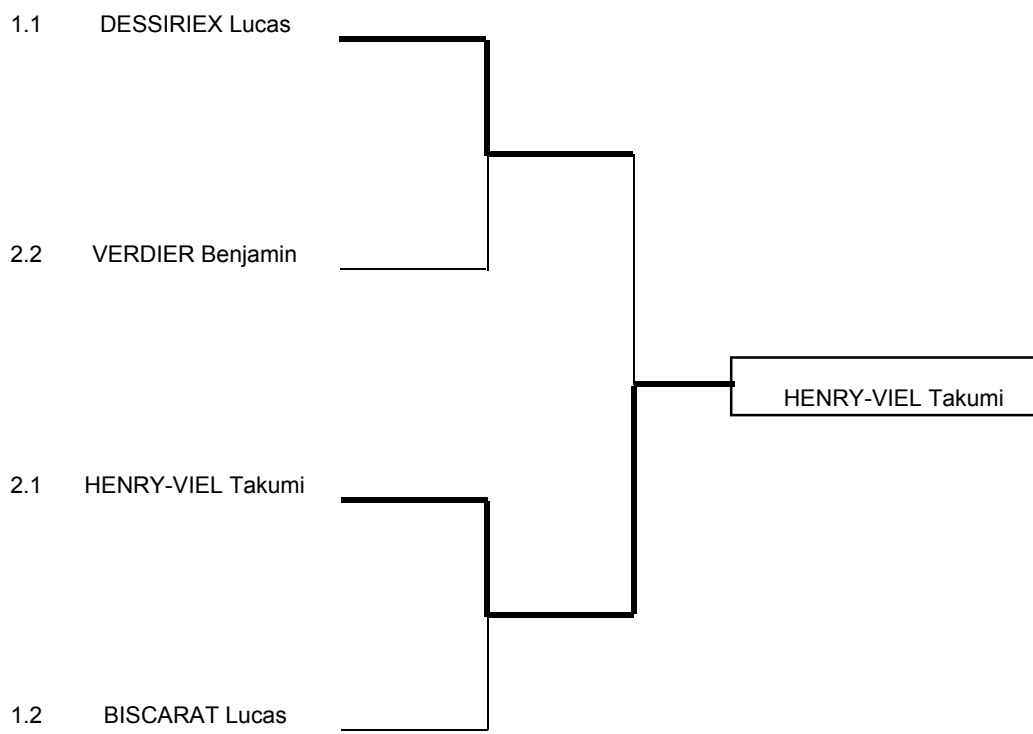

Interrégions Sud-Est

TABLEAU DE 4 COMBATTANTS

1	VIALLET Noam	Valence	
2	GLASTER Constant	Lyon	
3	GARAVEL Izouki	Chambéry	
3	GLASTER Honoré	Lyon	
FS			

Interrégions Sud-Est

TABLEAU DE 4 COMBATTANTS

1	HENRY-VIEL Takumi	Annecy	
2	DESSIRIEX Lucas	Lyon	
3	BISCARAT Lucas	Chambéry	
3	VERDIER Benjamin	Clermont	
FS			