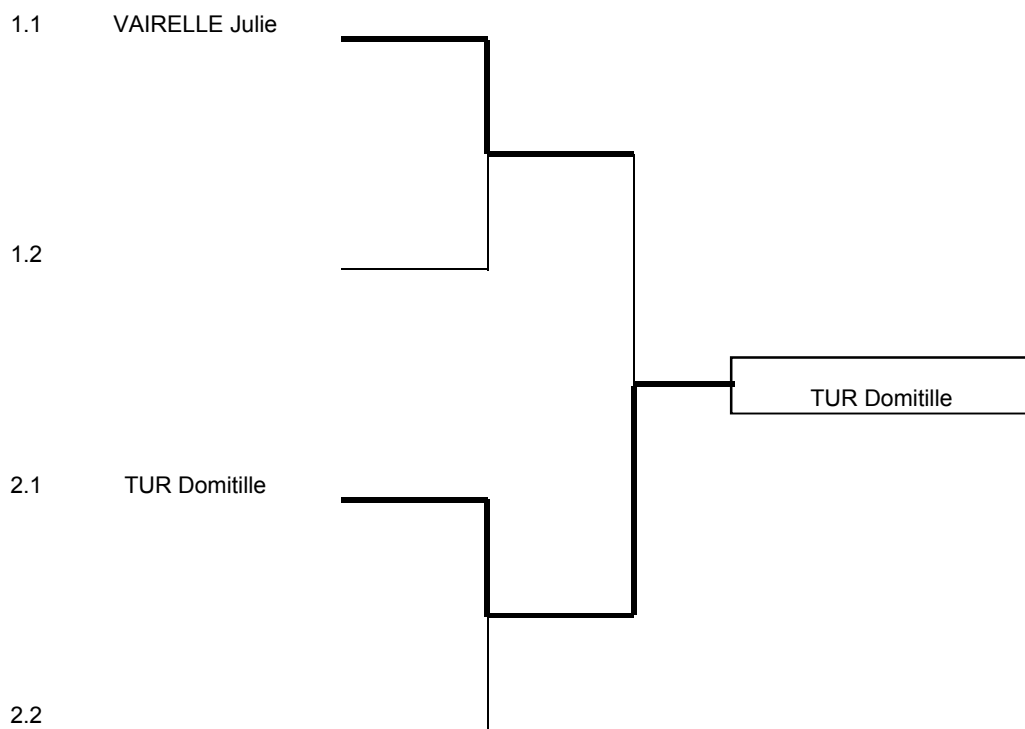

TABLEAU DE 4 COMBATTANTS

1	TUR Domitille	Chambéry	
2	VAIRELLE Julie	Valence	
3			
3			
FS