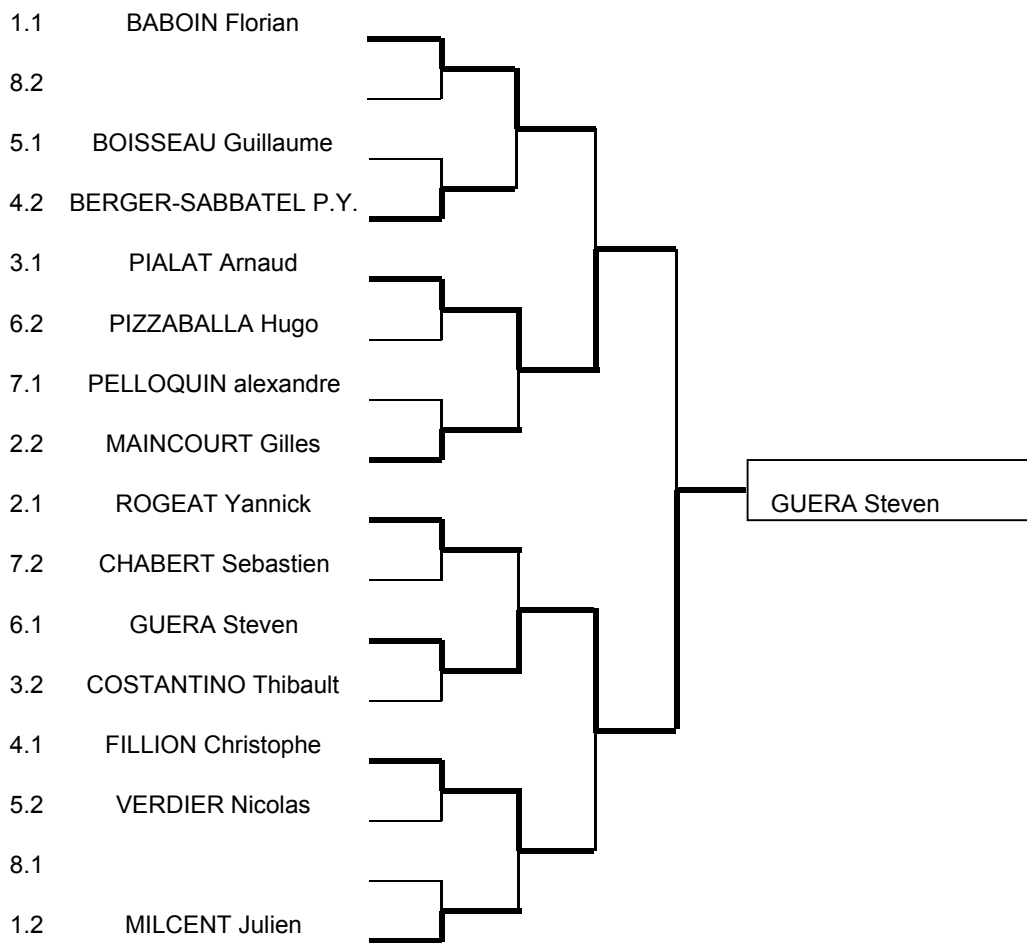

Interrégions Sud-Est

TABLEAU DE 16 COMBATTANTS

1	GUERA Steven	St Etienne	
2	PIALAT Arnaud	Le Puy	
3	FILLION Christophe	Lyon	
3	BABOIN Florian	Valence	
FS	ROGEAT Yannick	Chartreuse	

Interrégions Sud-Est

TABLEAU DE 4 COMBATTANTS